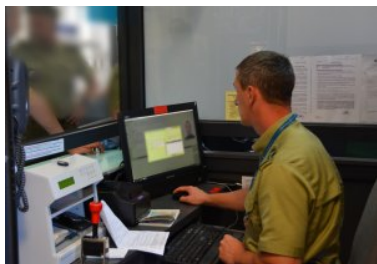

Nadbużański Oddział Straży Granicznej

<https://www.nadbuzanski.strazgraniczna.pl/nos/aktualnosci/30266,Terespol-Obywatelka-Konga-podrozowala-do-Niemiec-z-falszywymi-dokumentami.html>
17.05.2025, 09:55

Terespol. Obywatelka Konga podróżowała do Niemiec z fałszywymi dokumentami

Dariusz Sienicki
29.10.2018

Funkcjonariusze z Nadbużańskiego Oddziału Straży Granicznej zatrzymali podczas odprawy granicznej obywatelkę Konga, która podróżując pociągiem relacji Moskwa - Berlin, przedstawiła do kontroli granicznej fałszywe dokumenty. W jej paszporcie znajdowały się fałszywe odbitki stempeli kontroli granicznych z Włoch, Belgii, Niemiec oraz Szwajcarii.

28 października br., na terenie kolejowego przejścia granicznego w Terespolu, do odprawy granicznej na kierunku wjazdowym, stawiała się, podróżująca pociągiem relacji Moskwa - Berlin, 33 - letnia ob. Konga. W czasie prowadzonej kontroli granicznej funkcjonariusz SG, dostrzegł nieprawidłowości w dokumentach przedstawionych do odprawy i postanowił wnikliwie je zbadać. Podejrzenia funkcjonariusza znalazły odzwierciedlenie podczas szczegółowych badań dokumentów. Okazało się bowiem, iż podróżna posługiwała się fałszywym belgijskim tytułem pobytowym. Dodatkowo ujawniono przy niej fałszywe belgijskie prawo jazdy, a w jej paszporcie znajdowały się fałszywe odbitki stempeli kontroli granicznych z Włoch, Belgii, Niemiec oraz Szwajcarii.

Kobieta została zatrzymana, odpowie teraz za posługiwanie się przy kontroli granicznej fałszywymi dokumentami. Czyn ten usankcjonowany jest karą do 5 lat pozbawienia wolności.

Kontrola graniczna prowadzona przez funkcjonariusza SG