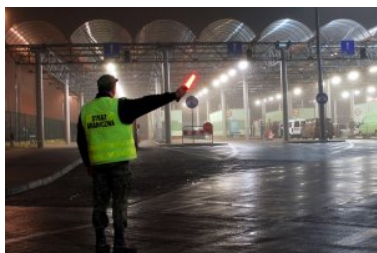

Nadbuząński Oddział Straży Granicznej

<https://www.nadbuzanski.strazgraniczna.pl/nos/aktualnosc/24841,Utrudnienia-w-ruchu-ciezarowym-na-drogowym-przejsciu-granicznym-w-Hrebennem.html>
17.05.2025, 10:20

Utrudnienia w ruchu ciężarowym na drogowym przejściu granicznym w Hrebennem

---

Dariusz Sienicki
02.11.2017

W związku z rozpoczętymi pracami modernizacyjnymi na terenie drogowego przejścia granicznego w Hrebennem, informujemy o możliwych utrudnieniach w ruchu samochodów ciężarowych przy przekraczaniu granicy państwowej.

Prace przeprowadzane będą na płycie parkingowej przeznaczonej dla samochodów ciężarowych na kierunku wjazdowym do Polski. Podczas prowadzonych prac, okresowo będzie zmieniana organizacja ruchu na płycie parkingowej samochodów ciężarowych. Prace spowodują również ograniczenie ilości miejsc postojowych samochodów ciężarowych na kierunku wjazdowym do Polski.

Utrudnienia spowodowane prowadzonymi pracami przewidywane są do 31 grudnia 2017 roku.

Drogowe przejście graniczne w Hrebennem