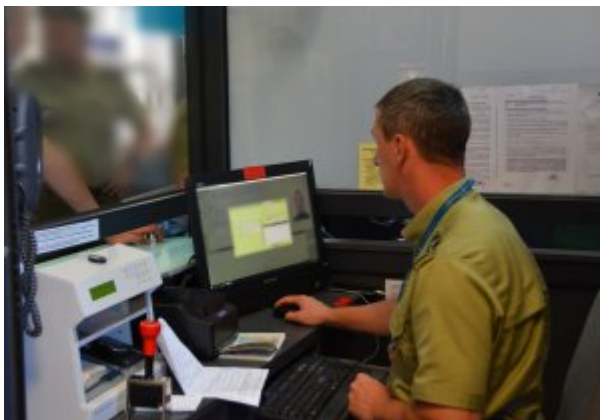

Nadbużański Oddział Straży Granicznej

<http://www.nadbuzanski.strazgraniczna.pl/nos/aktualnosci/30266,Terespol-Obywatelka-Konga-podrozowala-do-Niemiec-z-falszywymi-dokumentami.html>
2019-05-26, 04:52

Terespol. Obywatelka Konga podróżowała do Niemiec z fałszywymi dokumentami

Dariusz Sienicki
29.10.2018

Funkcjonariusze z Nadbużańskiego Oddziału Straży Granicznej zatrzymali podczas odprawy granicznej obywatelkę Konga, która podróżując pociągiem relacji Moskwa – Berlin, przedstawiła do kontroli granicznej fałszywe dokumenty. W jej paszporcie znajdowały się fałszywe odbitki stempeli kontroli granicznych z Włoch, Belgii, Niemiec oraz Szwajcarii.

28 października br., na terenie kolejowego przejścia granicznego w Terespolu, do odprawy granicznej na kierunku wjazdowym, stawiała się, podróżująca pociągiem relacji Moskwa – Berlin, 33 - letnia ob. Konga. W czasie prowadzonej kontroli granicznej funkcjonariusz SG, dostrzegł nieprawidłowości w dokumentach przedstawionych do odprawy i postanowił wnikliwie je zbadać. Podejrzenia funkcjonariusza znalazły odzwierciedlenie podczas szczegółowych badań dokumentów. Okazało się bowiem, iż podróżna posługiwała się fałszywym belgijskim tytułem pobytowym. Dodatkowo ujawniono przy niej fałszywe belgijskie prawo jazdy, a w jej paszporcie znajdowały się fałszywe odbitki stempeli kontroli granicznych z Włoch, Belgii, Niemiec oraz Szwajcarii.

Kobieta została zatrzymana, odpowie teraz za posługiwanie się przy kontroli granicznej fałszywymi dokumentami. Czyn ten usankcjonowany jest karą do 5 lat pozbawienia wolności.

Kontrola graniczna prowadzona przez