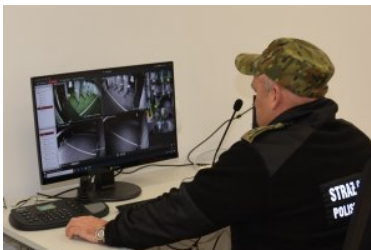

Nowa kryta strzelnica w Nadbużańskim Oddziale Straży Granicznej w Chełmie