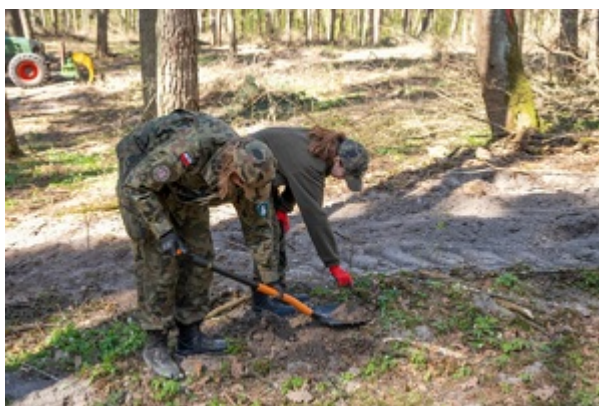

Sadzenie buków w Lesie Borek